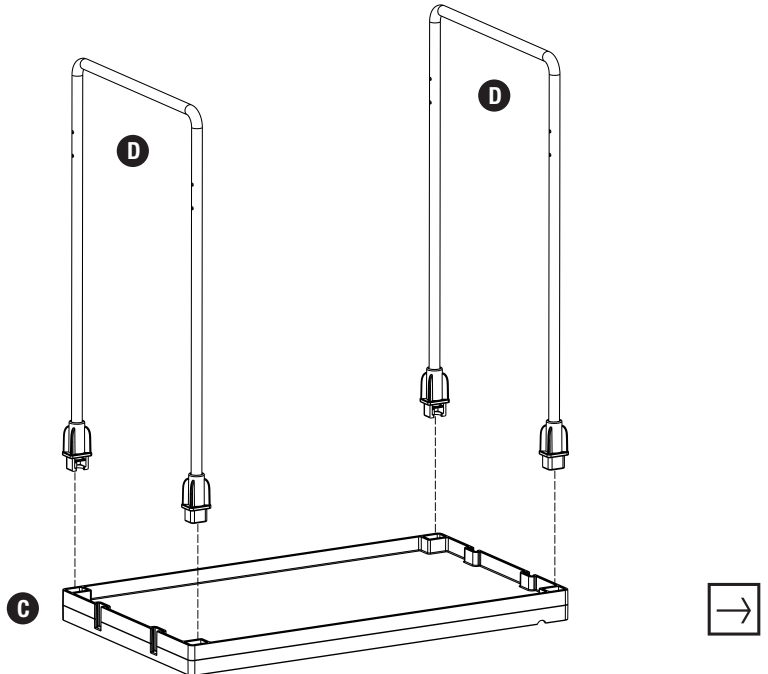

Çamaşır Toplama Arabası 260 Litre / Laundry Collecting Trolley 260 Liters

PROCART 65

- A** **PROCART TPK 515T** X 2 set
Procart Tamponlu Plastik Tekerlek Takımı Ø150 mm
Procart Plastic Wheel Set With Bumper Ø150 mm
- B** **PROCART TPF 517F** X 2 set
Procart Frenli ve Tamponlu Plastik Tekerlek Takımı Ø150 mm
Procart Plastic Wheel Set With Brake And Bumper Ø150 mm
- C** **PROCART SAG 140DD** X 1 SET
Servis Arabası Büyük Araba Alt Gövde - Dişi/Dişi
Service Trolley Maxi Base Body - Female/Female
- D** **PROCART ITM 313S** X 2 SET
Çamaşır Toplama Arabası İtme Kolu
Laundry Collecting Trolley Push Handle
- E** **PROCART BGL 502B** X 2 SET
Çamaşır Toplama Arabası Büyük Bağlantı
Laundry Collecting Trolley Long Connection
- F** **PROCART BRD 564B** X 1 SET
Çamaşır Toplama Arabası Branda 260 Litre
Laundry Collecting Trolley Tarpaulins 260 Liters

1

- C** **PROCART SAG 140DD**
- 1 Set Servis Arabası Büyük Araba Alt Gövde - Dişi/Dişi
 - 1 Set Service Trolley Maxi Base Body - Female/Female
- D** **PROCART ITM 313S**
- 2 Set Çamaşır Toplama Arabası İtme Kolu
 - 2 Sets Laundry Collecting Trolley Push Handle

PROCART 65

2

E PROCART BGL 502B

- 2 Set Çamaşır Toplama Arabası Büyük Bağlantı
- 2 Sets Laundry Collecting Trolley Long Connection

3

A PROCART TPK 515T

- 2 Set Procart Tamponlu Plastik Tekerlek Takımı Ø150 mm
- 2 Sets Procart Plastic Wheel Set With Bumper Ø150 mm