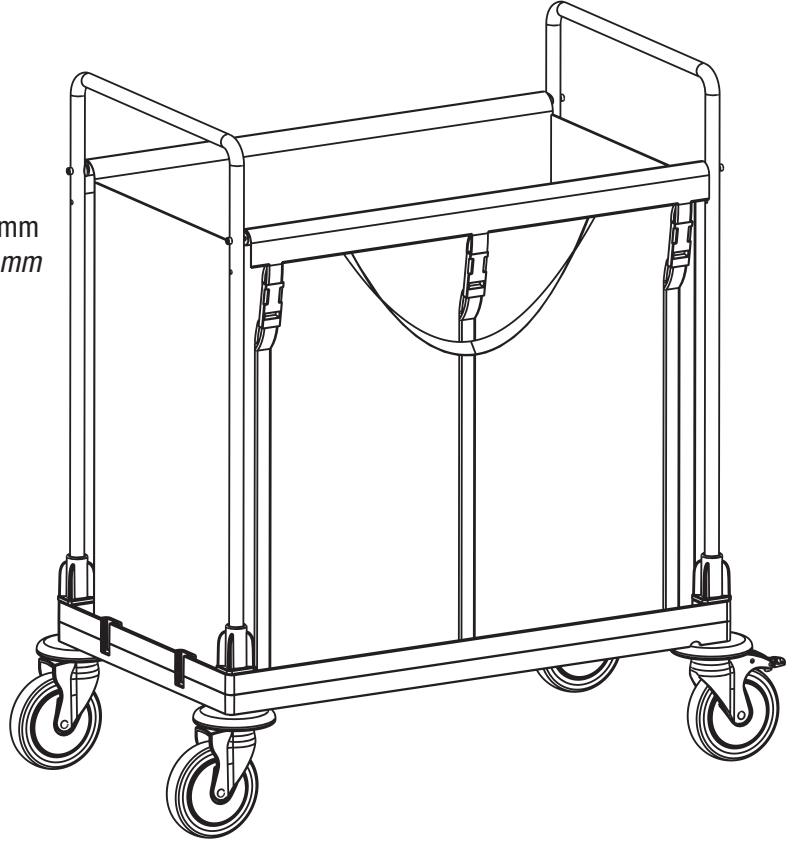

Çamaşır Toplama Arabası 260 Litre / Laundry Collecting Trolley 260 Liters

PROCART 65

- A** **PROCART TPK 515T** X 2 set
Procart Tamponlu Plastik Tekerlek Takımı Ø150 mm
Procart Plastic Wheel Set With Bumper Ø150 mm
- B** **PROCART TPF 517F** X 2 set
Procart Frenli ve Tamponlu Plastik Tekerlek Takımı Ø150 mm
Procart Plastic Wheel Set With Brake And Bumper Ø150 mm
- C** **PROCART SAG 140DD** X 1 SET
Servis Arabası Büyük Araba Alt Gövde - Dişi/Dişi
Service Trolley Maxi Base Body - Female/Female
- D** **PROCART ITM 313S** X 2 SET
Çamaşır Toplama Arabası İtme Kolu
Laundry Collecting Trolley Push Handle
- E** **PROCART BGL 502B** X 2 SET
Çamaşır Toplama Arabası Büyük Bağlantı
Laundry Collecting Trolley Long Connection
- F** **PROCART BRD 564B** X 1 SET
Çamaşır Toplama Arabası Branda 260 Litre
Laundry Collecting Trolley Tarpaulins 260 Liters

1

- C** **PROCART SAG 140DD**
- 1 Set Servis Arabası Büyük Araba Alt Gövde - Dişi/Dişi
 - 1 Set Service Trolley Maxi Base Body - Female/Female
- D** **PROCART ITM 313S**
- 2 Set Çamaşır Toplama Arabası İtme Kolu
 - 2 Sets Laundry Collecting Trolley Push Handle

PROCART 65

2

E PROCART BGL 502B

- 2 Set Çamaşır Toplama Arabası Büyük Bağlantı
- 2 Sets Laundry Collecting Trolley Long Connection

3

A PROCART TPK 515T

- 2 Set Procart Tamponlu Plastik Tekerlek Takımı Ø150 mm
- 2 Sets Procart Plastic Wheel Set With Bumper Ø150 mm

B PROCART TPF 517F

- 2 Set Procart Frenli ve Tamponlu Plastik Tekerlek Takımı Ø150 mm
- 2 Sets Procart Plastic Wheel Set With Brake And Bumper Ø150 mm

PROCART 65

4

F PROCART BRD 564B

- 1 Set amařır Toplama Arabası Branda 260 Litre
- 1 Set Laundry Collecting Trolley Tarpaulins 260 Liters