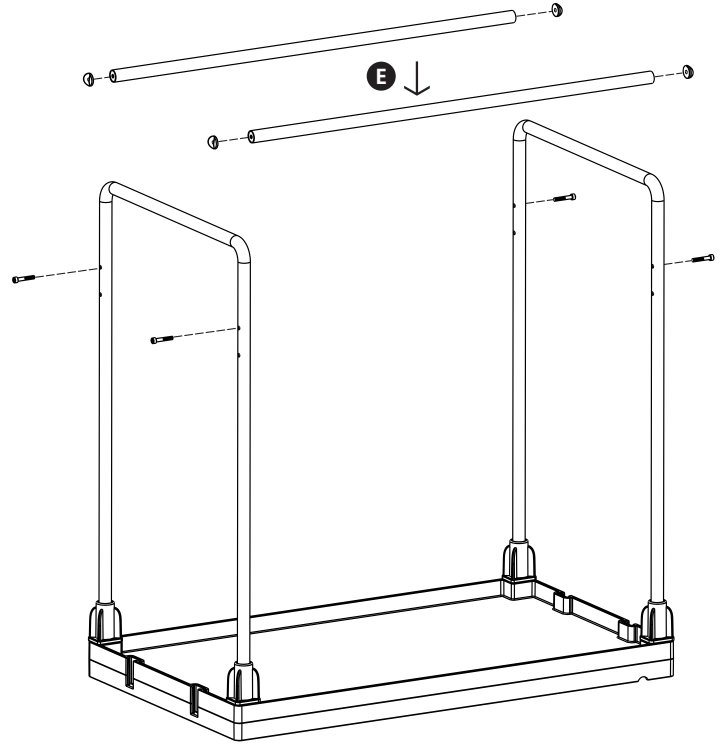

Çamaşır Toplama Arabası 260 Litre / Laundry Collecting Trolley 260 Liters

PROCART 65

- A** **PROCART TPK 515T** X 2 set
Procart Tamponlu Plastik Tekerlek Takımı Ø150 mm
Procart Plastic Wheel Set With Bumper Ø150 mm
- B** **PROCART TPF 517F** X 2 set
Procart Frenli ve Tamponlu Plastik Tekerlek Takımı Ø150 mm
Procart Plastic Wheel Set With Brake And Bumper Ø150 mm
- C** **PROCART SAG 140DD** X 1 SET
Servis Arabası Büyük Araba Alt Gövde - Dişi/Dişi
Service Trolley Maxi Base Body - Female/Female
- D** **PROCART ITM 313S** X 2 SET
Çamaşır Toplama Arabası İtme Kolu
Laundry Collecting Trolley Push Handle
- E** **PROCART BGL 502B** X 2 SET
Çamaşır Toplama Arabası Büyük Bağlantı
Laundry Collecting Trolley Long Connection
- F** **PROCART BRD 564B** X 1 SET
Çamaşır Toplama Arabası Branda 260 Litre
Laundry Collecting Trolley Tarpaulins 260 Liters

1

- C** **PROCART SAG 140DD**
- 1 Set Servis Arabası Büyük Araba Alt Gövde - Dişi/Dişi
 - 1 Set Service Trolley Maxi Base Body - Female/Female
- D** **PROCART ITM 313S**
- 2 Set Çamaşır Toplama Arabası İtme Kolu
 - 2 Sets Laundry Collecting Trolley Push Handle

PROCART 65

2

E PROCART BGL 502B

- 2 Set Çamaşır Toplama Arabası Büyük Bağlantı
- 2 Sets Laundry Collecting Trolley Long Connection

3

A PROCART TPK 515T

- 2 Set Procart Tamponlu Plastik Tekerlek Takımı Ø150 mm
- 2 Sets Procart Plastic Wheel Set With Bumper Ø150 mm