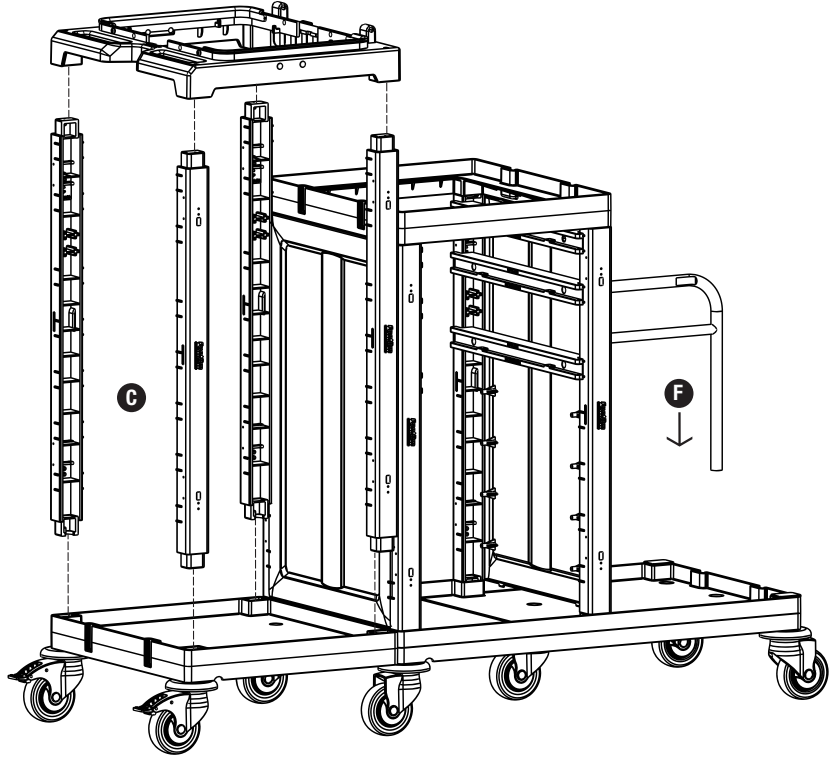

PROCART 3347

3

1. **C** PROCART DRK 500D
2. 2 Set Temizlik Arabası Direk Takımı
   - 2 Sets Cleaning Trolley Column Set
3. **F** PROCART PSA 555P
4. 1 Set Temizlik Arabası Pres Ayağı
   - 1 Set Cleaning Trolley Press Stand