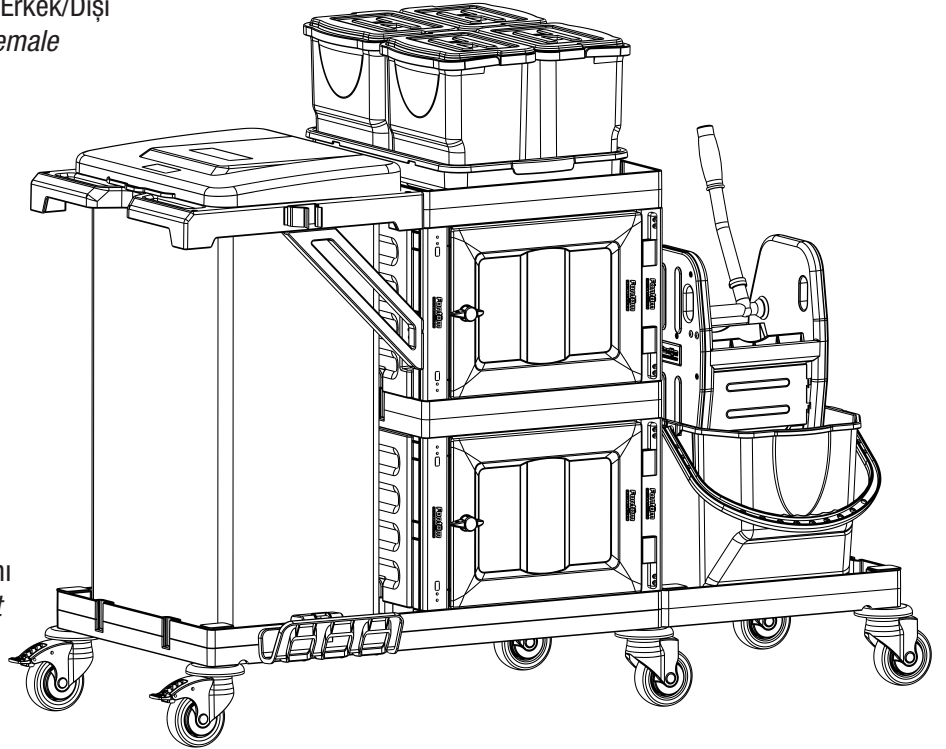

Temizlik Arabası / *Cleaning Trolley*

PROCART 334

- PROCART 330** X 1 SET
Temizlik Arabası
Cleaning Trolley
- A** **PROCART OKP 609K** X 2 SET
Servis Arabası Küçük Ön Kapak Takımı
Service Trolley Mini Base Front Cover
- B** **PROCART YKP 605K** X 2 SET
Servis Arabası Yan Kapak Takımı
Service Trolley Side Cover Set
- C** **PROCART OKP 405K** X 2 SET
Temizlik Arabası Küçük Ön Kapak
Cleaning Trolley Mini Front Cover
- D** **PROCART TPK 510T** X 2 SET
Procart Tamponlu Plastik Tekerlek Takımı Ø100 mm
Procart Plastic Wheel Set With Bumper Ø100 mm
- E** **PROCART KAG 210ED** X 1 SET
Temizlik Arabası Küçük Araba Alt Gövde - Erkek/Dişi
Cleaning Trolley Mini Base Body - Male/Female
- F** **PROCART TPA 320T** X 1 SET
Temizlik Arabası Pres Ayak Tıpa Seti
Cleaning Trolley Press Stand Stopple Set
- G** **PROCART TPG 325T** X 2 SET
Temizlik Arabası Gövde Tıpa Seti
Cleaning Trolley Body Stopple Set
- H** **PROCART TPS 530T** X 1 SET
Temizlik Arabası Tepsi
Cleaning Trolley Tray
- I** **PROCART KOV 540K** X 1 SET
Temizlik Arabası Kova Takımı 6 Litre
Cleaning Trolley Bucket Set 6 Liters
- J** **PROCART KPK 415K** X 1 SET
Temizlik Arabası 6 Litre Kova Kapak Takımı
Cleaning Trolley 6 Liters Bucket Cover Set
- K** **PROCART PSA 555P** X 1 SET
Temizlik Arabası Pres Ayağı
Cleaning Trolley Press Stand
- L** **PROCART PKV 544K** X 1 SET
Temizlik Arabası Pres Kova Takımı 25 Litre
Cleaning Trolley Press Bucket Set 25 Liters
- M** **PROCART PRS 705P** X 1 SET
Temizlik Arabası Dik Press
Cleaning Trolley Down Press
- N** **PROCART AKT 550A** X 1 SET
Temizlik Arabası Aksesuar Takımı
Cleaning Trolley Accessory Set

PROCART 334

1

D PROCART TPK 510T

- 2 Set Procart Tamponlu Plastik Tekerlek Takımı Ø100 mm
- 2 Sets Procart Plastic Wheel Set With Bumper Ø100 mm

E PROCART KAG 210ED

- 1 Set Temizlik Arabası Küçük Araba Alt Gövde - Erkek/Dişi
- 1 Set Cleaning Trolley Mini Base Body - Male/Female