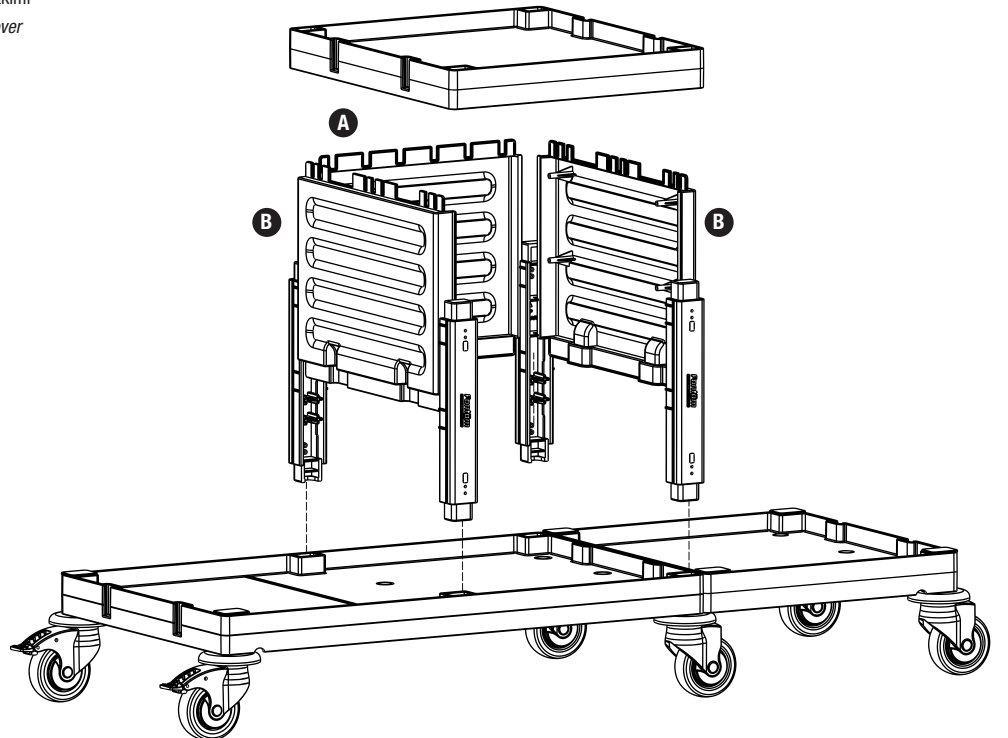

F PROCART TPA 320T

- 1 Set Temizlik Arabası Pres Ayak Tıpa Seti
- 1 Set Cleaning Trolley Press Stand Stopple Set

G PROCART TPG 325T

- 2 Set Temizlik Arabası Gövde Tıpa Seti
- 2 Sets Cleaning Trolley Body Stopple Set

2

A PROCART OKP 609K

- 1 Set Servis Arabası Küçük Ön Kapak Takımı
- 1 Set Service Trolley Mini Base Front Cover

B PROCART YKP 605K

- 1 Set Servis Arabası Yan Kapak Takımı
- 1 Set Service Trolley Side Cover Set