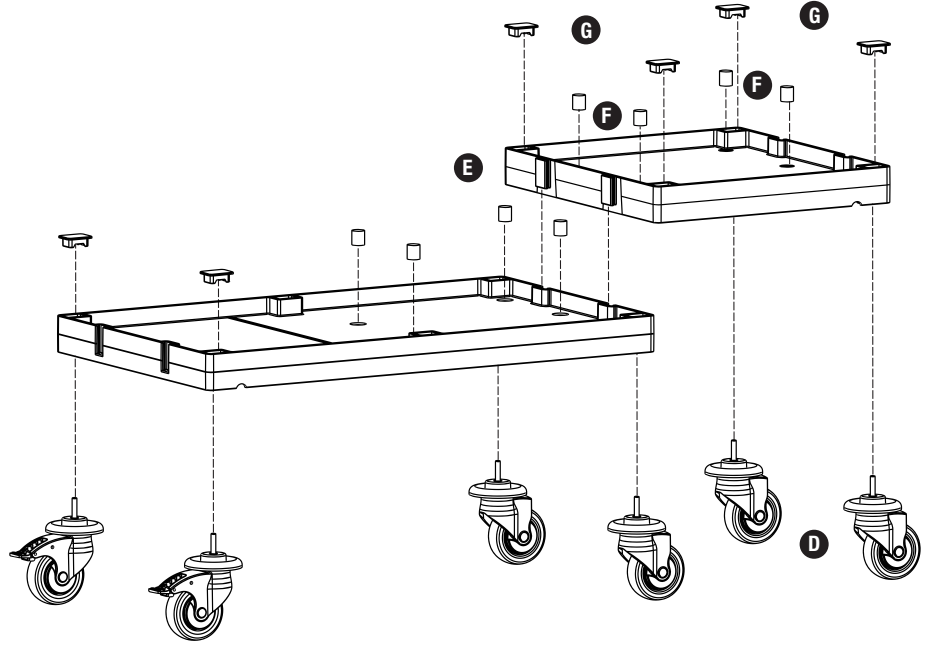

PROCART 334

1

D PROCART TPK 510T

- 2 Set Procart Tamponlu Plastik Tekerlek Takımı Ø100 mm
- 2 Sets Procart Plastic Wheel Set With Bumper Ø100 mm

E PROCART KAG 210ED

- 1 Set Temizlik Arabası Küçük Araba Alt Gövde - Erkek/Dişi
- 1 Set Cleaning Trolley Mini Base Body - Male/Female

F PROCART TPA 320T

- 1 Set Temizlik Arabası Pres Ayak Tıpa Seti
- 1 Set Cleaning Trolley Press Stand Stopple Set

G PROCART TPG 325T

- 2 Set Temizlik Arabası Gövde Tıpa Seti
- 2 Sets Cleaning Trolley Body Stopple Set